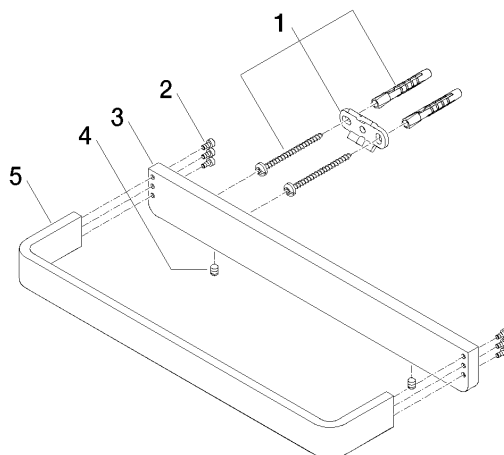

83 030 710

- entraxe 185 mm
- largeur 300 mm
- hauteur 35 mm
- saillie 70 mm

Chrome

83 030 710-00

Platine brossé

83 030 710-06

83 030 710

mm [inches]

83 030 710

Les pièces pour les autres finitions peuvent être trouvées ici : Platine brossé

Liste des pièces de rechange

N°	Article Numéro	Désignation	Fréquence de montage	Délai de livraison
1	05 17 20 717 00 90	set de fixation	2	2
2	90 30 30 059 00 90	vis	2	2
3	08 17 71 500-00	patte de fixation	1	10
4	90 31 11 112 00 90	tige	2	2
5	08 17 71 550-00	patte de fixation	1	60