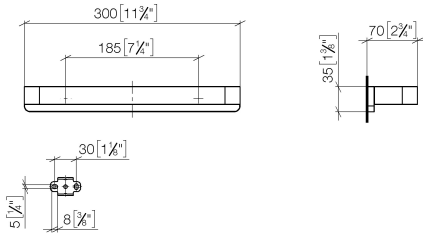

83 030 710

- entraxe 185 mm
- largeur 300 mm
- hauteur 35 mm
- saillie 70 mm

Chrome

83 030 710-00

Platine brossé

83 030 710-06

83 030 710

mm [inches]

83 030 710

Les pièces pour les autres finitions peuvent être trouvées ici : Platine brossé

Liste des pièces de rechange

N°	Article Numéro	Désignation	Fréquence de montage	Délai de livraison
1	05 17 20 717 00 90	set de fixation	2	2
2	90 30 30 059 00 90	vis	2	2
3	08 17 71 500-00	patte de fixation	1	10
4	90 31 11 112 00 90	tige	2	2
5	08 17 71 550-00	patte de fixation	1	60